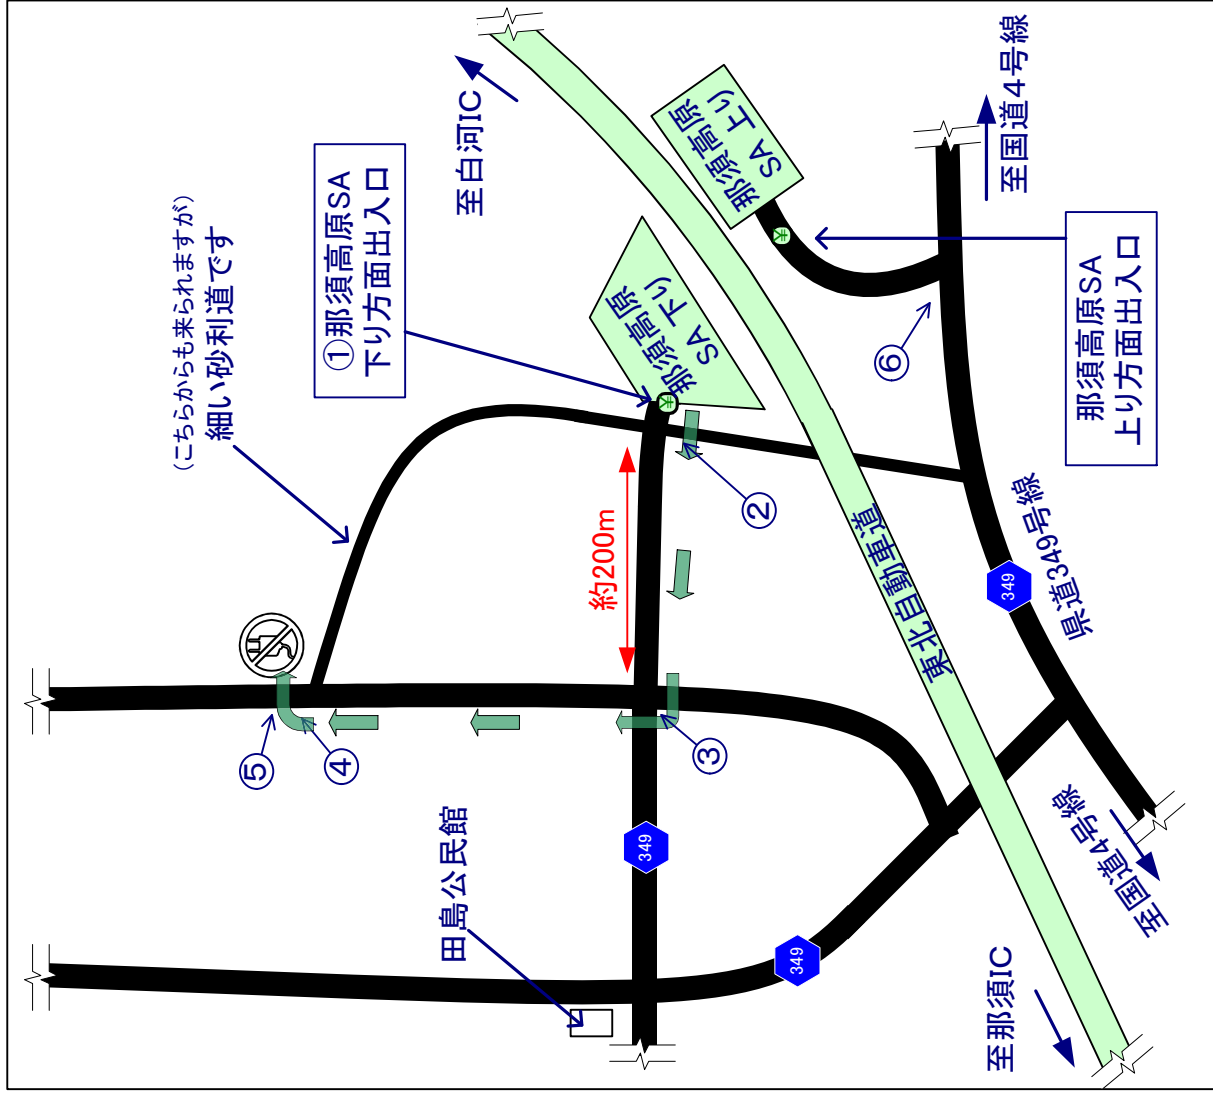

非電化工房
周辺地図

地図B …… 東京方面より高速道路利用の場合
(東北自動車道下り → 那須高原SA → 非電化工房)

※ 那須高原SA ETC出入口 (スマートIC) は、2010年12月にフルイ
ンター化されました。現在上下線共、ETC搭載車であれば全車種出入
り可能です。

① 那須高原SA下り出口

② 交差点

③ 交差点

④ 非電化工房駐車場

⑤ 会場入口

見落としやすいので
ご注意ください

⑥ 那須高原SA上り入口